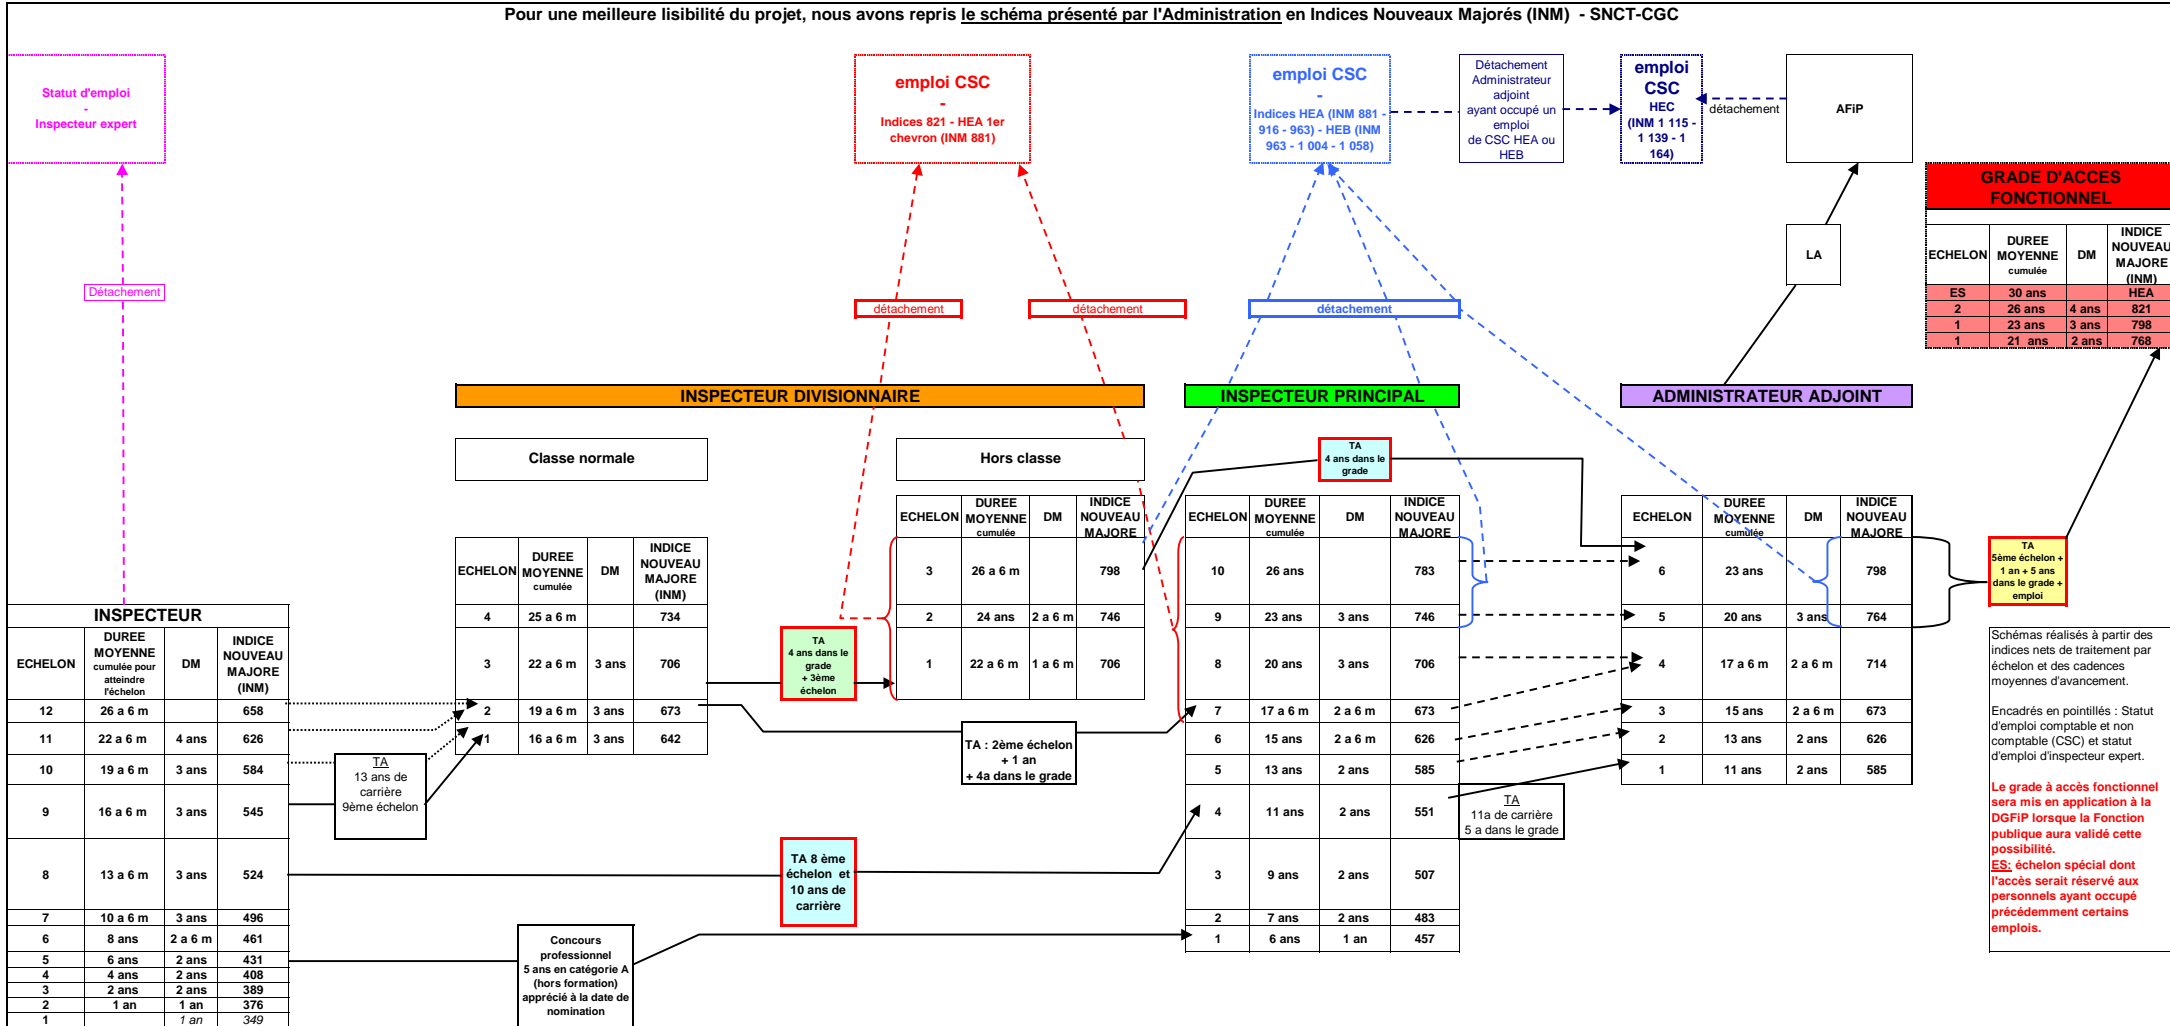

Pour une meilleure lisibilité du projet, nous avons repris le schéma présenté par l'Administration en Indices Nouveaux Majorés (INM) - SNCT-CGC

Ce projet fera l'objet d'une analyse détaillée sur le site du SNCT-CGC sous l'onglet "Fusion DGCP-DGI" puis "GT statuts de A du 13 janvier 2010"